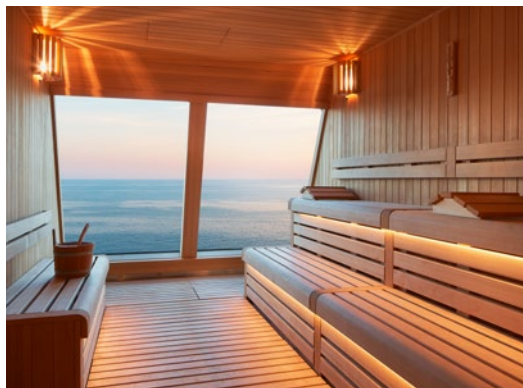

8 noites, embarque no Rio de Janeiro.

RÉVEILLON EM COPACABANA

8 noites, embarque no Rio de Janeiro.

BRASIL-EUROPA

15 noites, embarque no Rio de Janeiro.

Costa **Diadema.**

Costa **Favolosa.**

Costa **Fascinosa.**