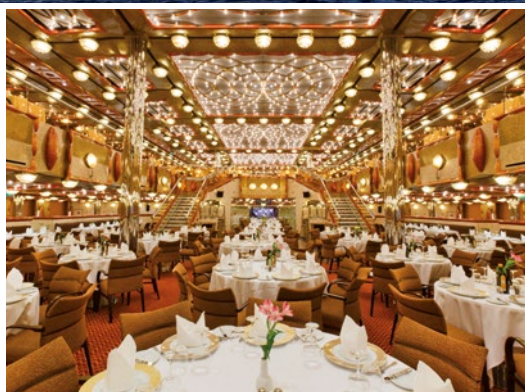

8 noites, embarque no Rio de Janeiro.

RÉVEILLON EM COPACABANA

8 noites, embarque no Rio de Janeiro.

BRASIL-EUROPA

15 noites, embarque no Rio de Janeiro.

Costa **Diadema.**

Costa **Favolosa.**

Costa **Fascinosa.**