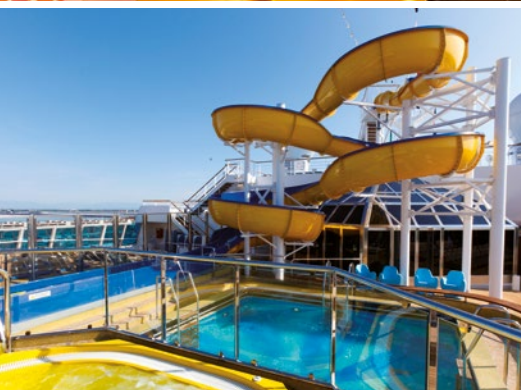

8 noites, embarque no Rio de Janeiro.

RÉVEILLON EM COPACABANA

8 noites, embarque no Rio de Janeiro.

BRASIL-EUROPA

15 noites, embarque no Rio de Janeiro.

Costa **Diadema.**

Costa **Favolosa.**

Costa **Fascinosa.**