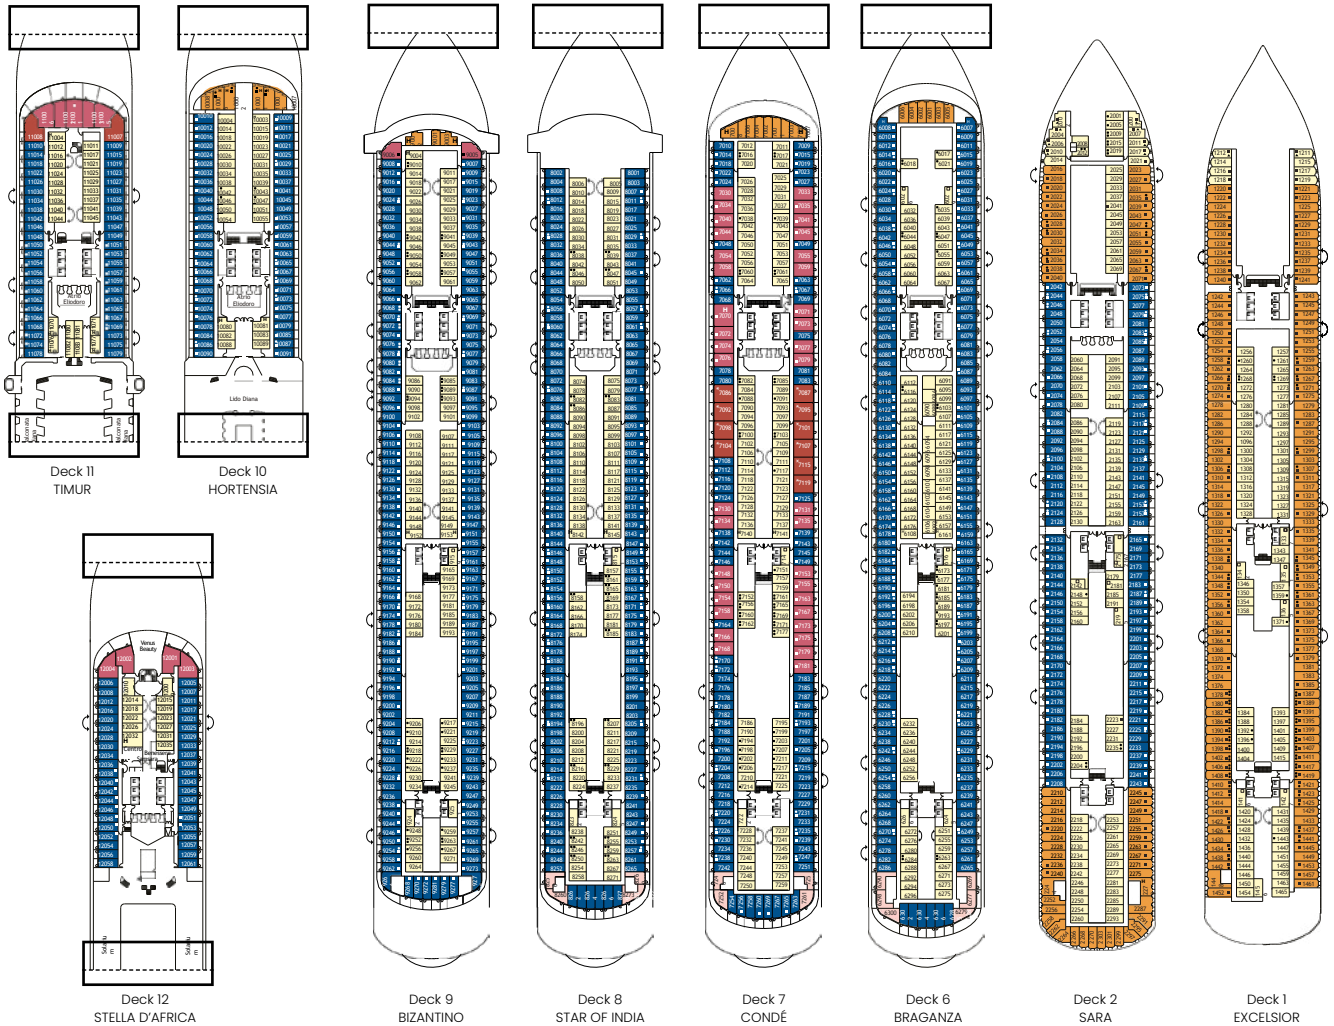

Consulte condições gerais em costacruzeiros.com