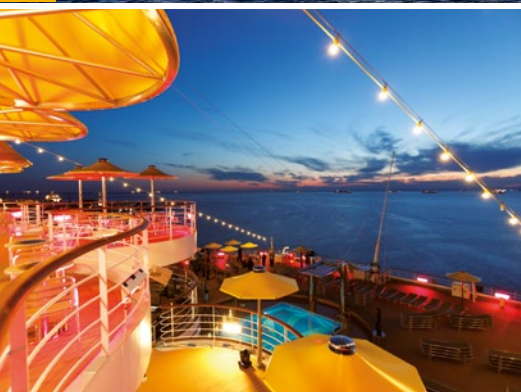

8 noites, embarque no Rio de Janeiro.

RÉVEILLON EM COPACABANA

8 noites, embarque no Rio de Janeiro.

BRASIL-EUROPA

15 noites, embarque no Rio de Janeiro.

Costa **Diadema.**

Costa **Favolosa.**

Costa **Fascinosa.**